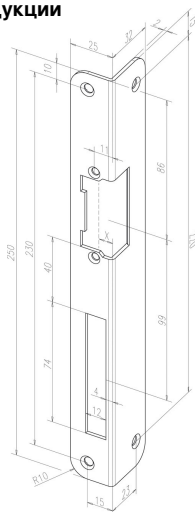

1 Информация о продукции

Angled striking plate -----32401-05

Стандартная угловая запорная планка с вырезами под язычок и ригель.

Обзор преимуществ

- 2 mm Materialdicke
- Für gängige effeff-Standard-Türöffnermodelle, außer ProFix®-Varianten

Технические данные

Направление DIN	правый
Длина	250 мм
Ширина	25 мм
Толщина	2 мм
Глубина	32 мм
Вырез под ригель направляющая	Да Нет

EAN-номер

4042203004122

Артикуляционный номер

-----32401-05