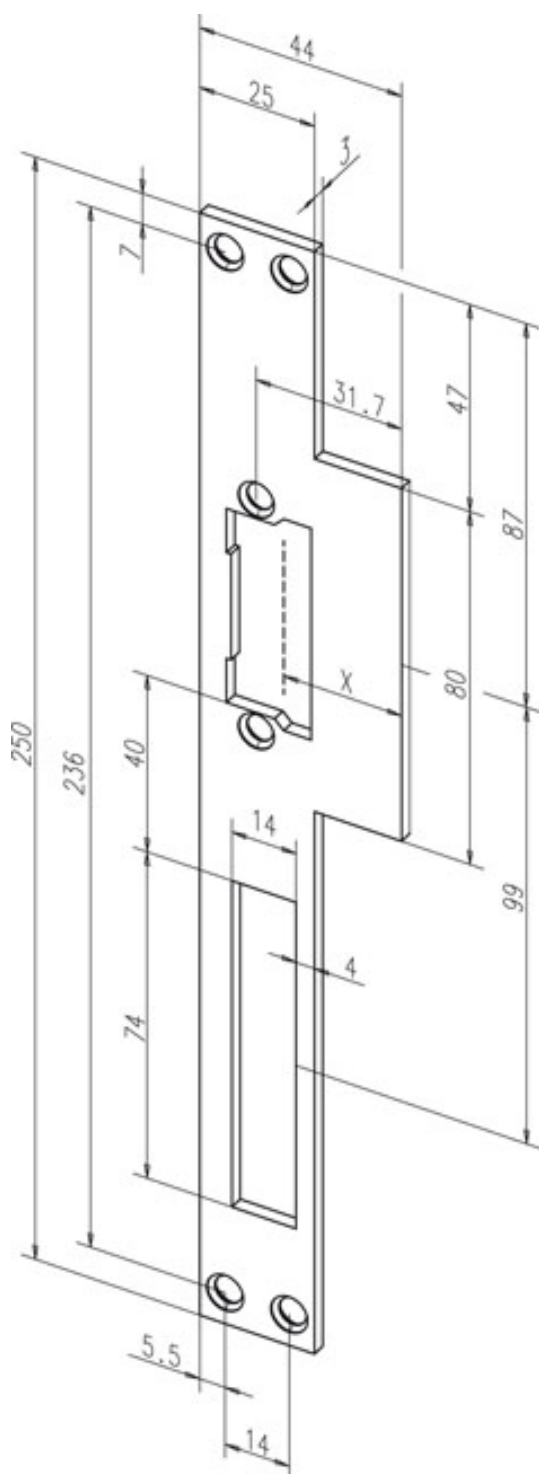

Flanged striking plate

-----14C35-01

Lappenschließblech mit Fallen- und Riegelausschnitt.

Плоская запорная планка с вырезами под язычок и ригель.

Обзор преимуществ

- Mit Riegelausschnitt
- подходящий для лево и правосторонних двери
- Für gängige effeff-ProFix®2-Türöffnermodelle der Serie 118.13
- С четырьмя крепежными отверстиями
- Возможна установка DIN слева или справа
- Для исполнения ProFix®
- С направляющей

Комплект поставки

- 1 шт. плоская запорная накладка

Технические данные

Размер «X»	23,4 - 26,4 мм
Длина	250 мм
Ширина	44 мм
Толщина	3 мм
Вырез под ригель	Да
направляющая	Да

EAN-номер

4042203411333

Артикулярный номер