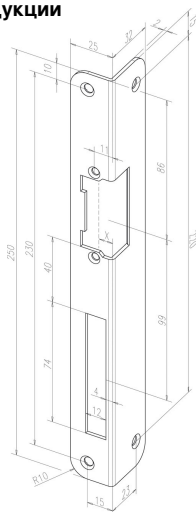

# Angled striking plate -----32440-04

Стандартная угловая запорная планка с вырезами под язычок и ригель.

### Технические данные

Направление DIN	левый
Длина	250 мм
Ширина	25 мм
Толщина	2 мм
Глубина	32 мм
Вырез под ригель	Да
направляющая	Нет